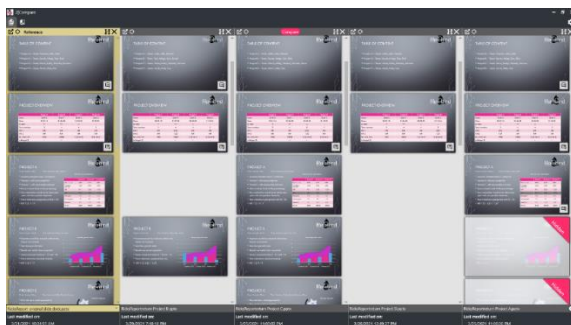

Die detektierten Abweichungen können bei Bedarf sowohl im Vergleichsdokument, als auch im Referenzdokument korrigiert werden. Hierzu öffnet der Anwender aus der 2|Compare Software heraus die jeweilige Originaldatei in PowerPoint und trägt seine Änderungen ein. Nach dem Abspeichern der Änderungen in PowerPoint wird die geänderte Datei auch in der Vergleichssoftware aktualisiert, so dass das Ergebnis der Korrektur mit 2|Compare PPT sofort überprüft werden kann.

Programmfunktionen

- **Visueller Vergleich von bis zu 5 PowerPoint Präsentationen gleichzeitig**
- **Drag & Drop zum Laden der Dateien**
- **Automatische Folienuordnung**
- **Scrollbare Präsentationsvorschau**
- **Anzeige wichtiger Dateiinformationen wie „letzte Änderung“**
- **Anzeige und Vergleich von ausgeblendeten Folien**
- **Anzeige und Vergleich von Foliennotizen**
- **Animierte Überlagerungsfunktion deckt alle Unterschiede auf**
- **Direkter Link zum Öffnen und Ändern der Präsentationen**

Benutzerfreundliche Oberfläche

Übersicht der Präsentationsstruktur