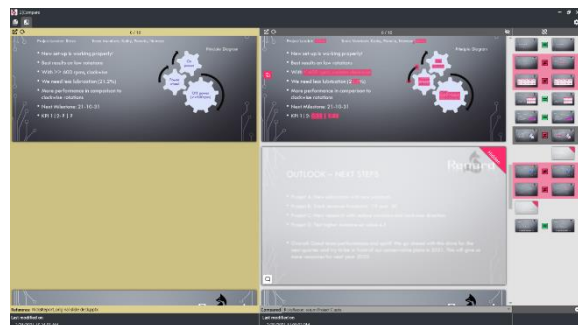

## Der visuelle PowerPoint-Vergleich

2|Compare PPT ist eine Software für den visuelle Vergleich von PowerPoint Präsentationen. Durch Anklicken und Ziehen lassen sich bis zu 5 Präsentationen gleichzeitig in die Arbeitsoberfläche laden. Mit Hilfe der automatischen Ausrichtung werden vergleichbare Folien nebeneinander gestellt. So bekommt der Berichter einen sehr schnellen Überblick über die Struktur der Präsentationen. Für den direkten Vergleich wählt der Benutzer eine Vergleichspräsentation, die er gegen die Referenzpräsentation vergleichen möchte und startet danach den Vergleichsalgorithmus. Das Ergebnis dieser Analyse markiert im Vergleichsdokument alle Abweichungen zum Referenzdokument. Der Vergleich bezieht auch Foliennotizen und ausgeblendete Folien in den Vergleich mit ein.

Die detektierten Abweichungen können bei Bedarf sowohl im Vergleichsdokument, als auch im Referenzdokument korrigiert werden. Hierzu öffnet der Anwender aus der 2|Compare Software heraus die jeweilige Originaldatei in PowerPoint und trägt seine Änderungen ein. Nach dem Abspeichern der Änderungen in PowerPoint wird die geänderte Datei auch in der Vergleichssoftware aktualisiert, so dass das Ergebnis der Korrektur mit 2|Compare PPT sofort überprüft werden kann.

## Programmfunktionen

- **Visueller Vergleich von bis zu 5 PowerPoint Präsentationen gleichzeitig**
- **Drag & Drop zum Laden der Dateien**
- **Automatische Folienuordnung**
- **Scrollbare Präsentationsvorschau**
- **Anzeige wichtiger Dateiinformationen wie „letzte Änderung“**
- **Anzeige und Vergleich von ausgeblendeten Folien**
- **Anzeige und Vergleich von Foliennotizen**
- **Animierte Überlagerungsfunktion deckt alle Unterschiede auf**
- **Direkter Link zum Öffnen und Ändern der Präsentationen**

## Benutzerfreundliche Oberfläche

Übersicht der Präsentationsstruktur

Vergleichsansicht